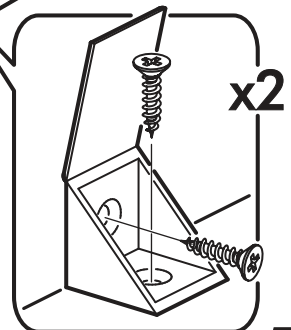

		6,3x50		3,5x16	6,3x13	1,6x25
						
16x		34x	1x	59x	34x	130x
						
34x	26x	2x	8x	26x	4x	
						
16x	1x	2x				

 1 2 3	AI		 L=mm		
1	Бок левый / Left side	1	2180	500	1/5
2	Бок правый / Right side	1	2180	500	1/5
3	Перегородка левая / Left partition	1	2084	500	1/5
4	Перегородка правая / Right partition	1	2084	500	1/5
5	Фасад / Front	4	2112	396	4/5
6	Крышка / Cap	1	1600	500	2/5
7	Вязка / Knitting	1	1568	500	2/5
8	Вязка / Knitting	1	768	500	3/5
9	Вязка / Knitting	2	384	500	3/5
10	Полка / Shelf	6	384	500	3/5
11	Цоколь / The base	2	1568	80	2/5
12	Задняя стенка / Back wall	5	1596	421	2/5
13	Штанга / Barbell	1	764		2/5
14	Соединитель ДВП / Connector	4	1566		2/5

1.

2.

4.

x2

5

x16

Ø5 mm

x16