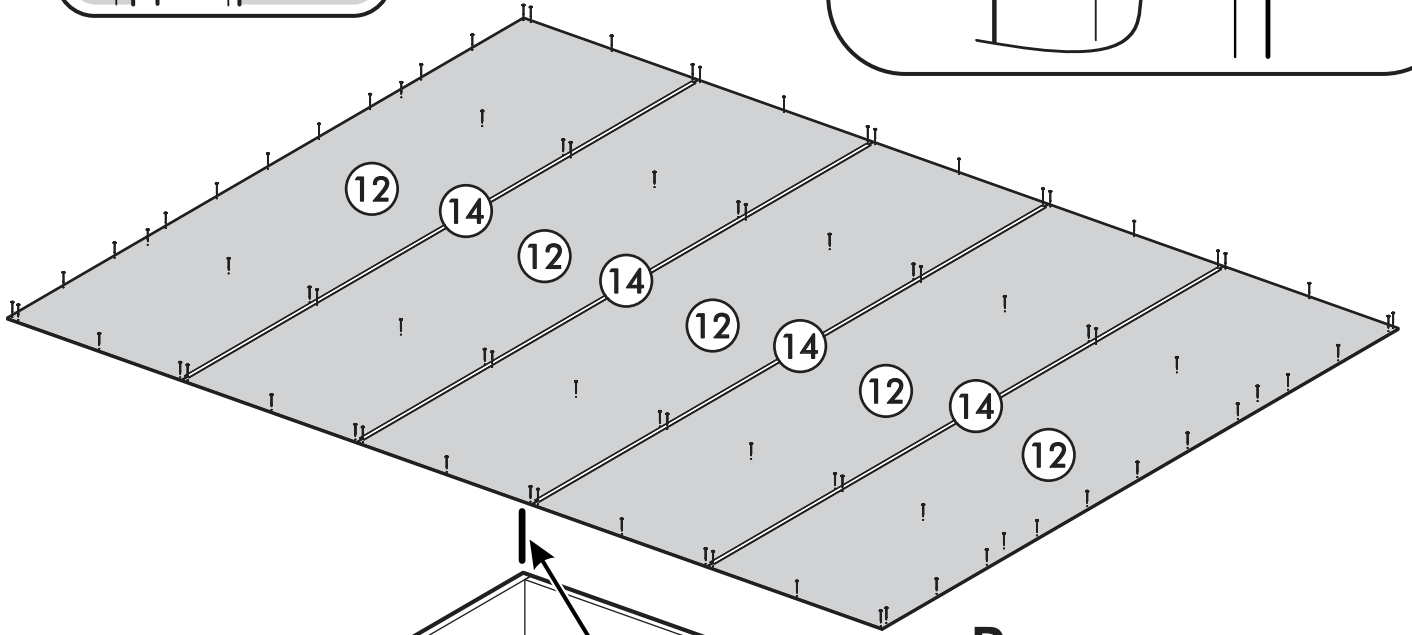

		6,3x50		3,5x16	6,3x13	1,6x25
						
16x		34x	1x	59x	34x	130x
						
34x	26x	2x	8x	26x	4x	
						
16x	1x	2x				

 1 2 3	AI		 L=mm		
1	Бок левый / Left side	1	2180	500	1/5
2	Бок правый / Right side	1	2180	500	1/5
3	Перегородка левая / Left partition	1	2084	500	1/5
4	Перегородка правая / Right partition	1	2084	500	1/5
5	Фасад / Front	4	2112	396	4/5
6	Крышка / Cap	1	1600	500	2/5
7	Вязка / Knitting	1	1568	500	2/5
8	Вязка / Knitting	1	768	500	3/5
9	Вязка / Knitting	2	384	500	3/5
10	Полка / Shelf	6	384	500	3/5
11	Цоколь / The base	2	1568	80	2/5
12	Задняя стенка / Back wall	5	1596	421	2/5
13	Штанга / Barbell	1	764		2/5
14	Соединитель ДВП / Connector	4	1566		2/5

1.

2.

4.

x2

5

x16

Ø5 mm

x16