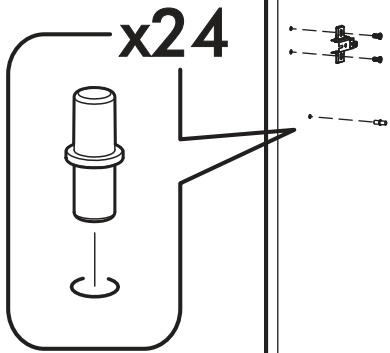

		6,3x50		3,5x16	6,3x13	1,6x25
						
16x		34x	1x	59x	34x	130x
						
34x	26x	2x	8x	26x	4x	
						
16x	1x	2x				

 1 2 3	AI		 L=mm		
1	Бок левый / Left side	1	2180	500	1/5
2	Бок правый / Right side	1	2180	500	1/5
3	Перегородка левая / Left partition	1	2084	500	1/5
4	Перегородка правая / Right partition	1	2084	500	1/5
5	Фасад / Front	4	2112	396	4/5
6	Крышка / Cap	1	1600	500	2/5
7	Вязка / Knitting	1	1568	500	2/5
8	Вязка / Knitting	1	768	500	3/5
9	Вязка / Knitting	2	384	500	3/5
10	Полка / Shelf	6	384	500	3/5
11	Цоколь / The base	2	1568	80	2/5
12	Задняя стенка / Back wall	5	1596	421	2/5
13	Штанга / Barbell	1	764		2/5
14	Соединитель ДВП / Connector	4	1566		2/5

1.

2.

4.

x2

5

x16

Ø5 mm

x16