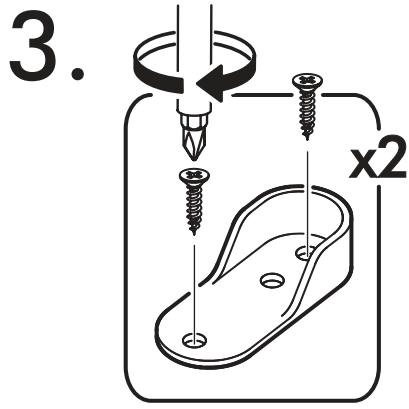

		6,3x50		3,5x16	6,3x13	1,6x25
						
16x		34x	1x	59x	34x	130x
						
34x	26x	2x	8x	26x	4x	
						
16x	1x	2x				

 1 2 3	AI		 L=mm		
1	Бок левый / Left side	1	2180	500	1/5
2	Бок правый / Right side	1	2180	500	1/5
3	Перегородка левая / Left partition	1	2084	500	1/5
4	Перегородка правая / Right partition	1	2084	500	1/5
5	Фасад / Front	4	2112	396	4/5
6	Крышка / Cap	1	1600	500	2/5
7	Вязка / Knitting	1	1568	500	2/5
8	Вязка / Knitting	1	768	500	3/5
9	Вязка / Knitting	2	384	500	3/5
10	Полка / Shelf	6	384	500	3/5
11	Цоколь / The base	2	1568	80	2/5
12	Задняя стенка / Back wall	5	1596	421	2/5
13	Штанга / Barbell	1	764		2/5
14	Соединитель ДВП / Connector	4	1566		2/5

1.

2.

4.

x2

5

x16

Ø5 mm

x16