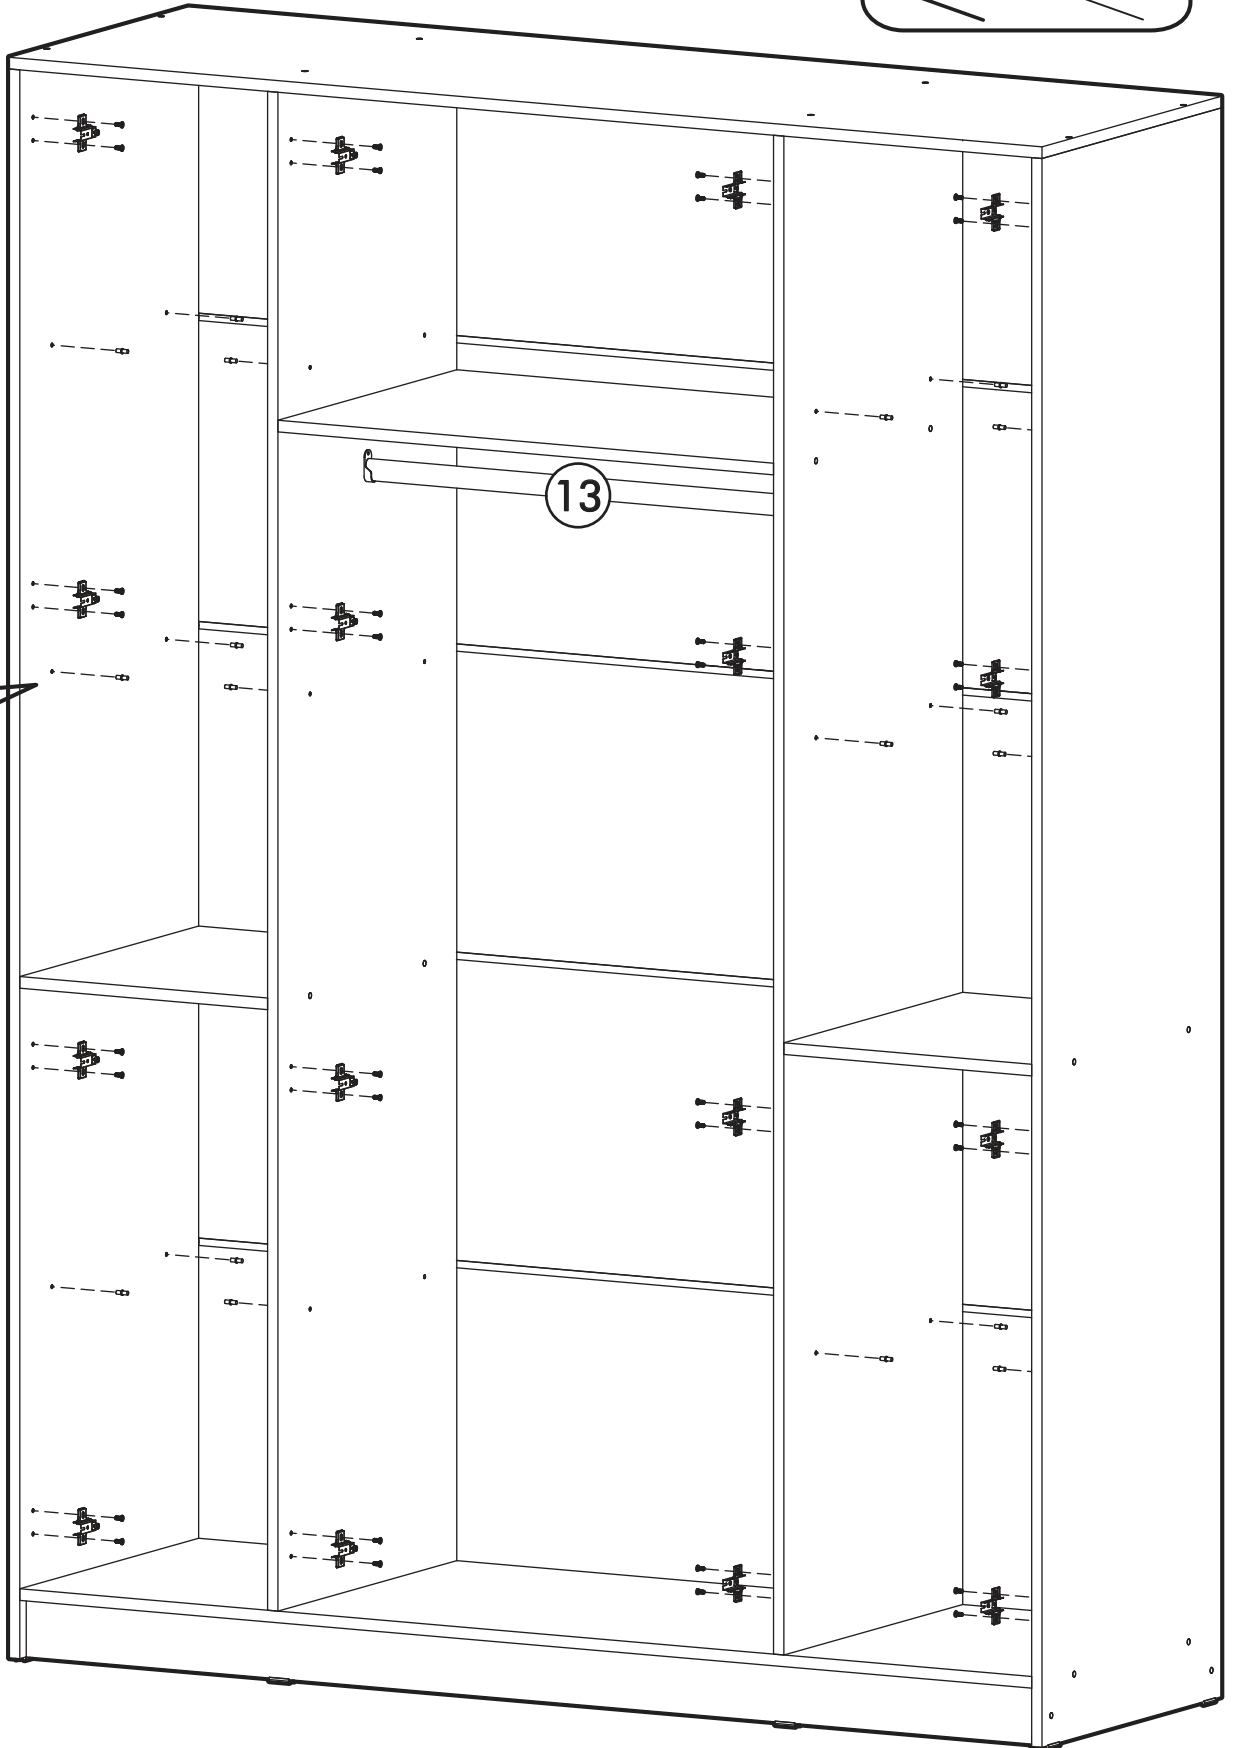

		6,3x50		3,5x16	6,3x13	1,6x25
						
16x		34x	1x	59x	34x	130x
						
34x	26x	2x	8x	26x	4x	
						
16x	1x	2x				

 1 2 3	AI		 L=mm		
1	Бок левый / Left side	1	2180	500	1/5
2	Бок правый / Right side	1	2180	500	1/5
3	Перегородка левая / Left partition	1	2084	500	1/5
4	Перегородка правая / Right partition	1	2084	500	1/5
5	Фасад / Front	4	2112	396	4/5
6	Крышка / Cap	1	1600	500	2/5
7	Вязка / Knitting	1	1568	500	2/5
8	Вязка / Knitting	1	768	500	3/5
9	Вязка / Knitting	2	384	500	3/5
10	Полка / Shelf	6	384	500	3/5
11	Цоколь / The base	2	1568	80	2/5
12	Задняя стенка / Back wall	5	1596	421	2/5
13	Штанга / Barbell	1	764		2/5
14	Соединитель ДВП / Connector	4	1566		2/5

1.

2.

4.

x2

5

x16

Ø5 mm

x16