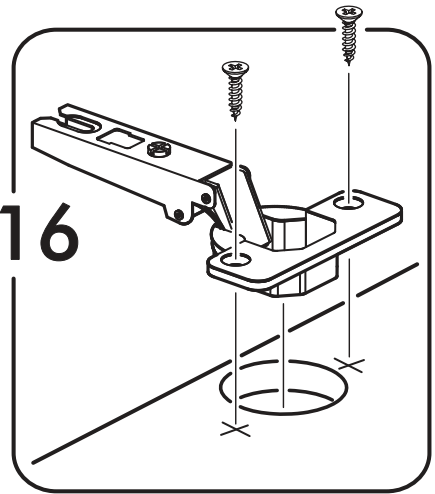

		6,3x50		3,5x16	6,3x13	1,6x25
						
16x		34x	1x	59x	34x	130x
						
34x	26x	2x	8x	26x	4x	
						
16x	1x	2x				

 1 2 3	AI		 L=mm		
1	Бок левый / Left side	1	2180	500	1/5
2	Бок правый / Right side	1	2180	500	1/5
3	Перегородка левая / Left partition	1	2084	500	1/5
4	Перегородка правая / Right partition	1	2084	500	1/5
5	Фасад / Front	4	2112	396	4/5
6	Крышка / Cap	1	1600	500	2/5
7	Вязка / Knitting	1	1568	500	2/5
8	Вязка / Knitting	1	768	500	3/5
9	Вязка / Knitting	2	384	500	3/5
10	Полка / Shelf	6	384	500	3/5
11	Цоколь / The base	2	1568	80	2/5
12	Задняя стенка / Back wall	5	1596	421	2/5
13	Штанга / Barbell	1	764		2/5
14	Соединитель ДВП / Connector	4	1566		2/5

1.

2.

4.

x2

5

x16

Ø5 mm

x16