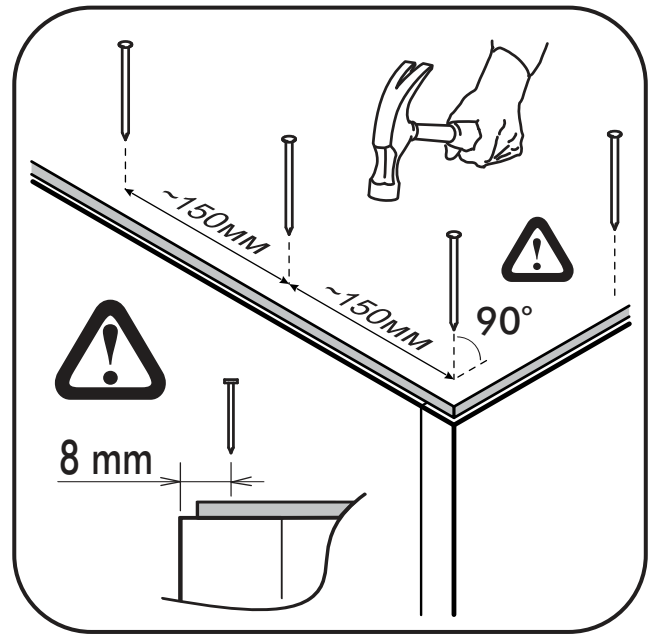

		6,3x50		3,5x16	6,3x13	1,6x25
						
16x		34x	1x	59x	34x	130x
						
34x	26x	2x	8x	26x	4x	
						
16x	1x	2x				

 1 2 3	AI		 L=mm		
1	Бок левый / Left side	1	2180	500	1/5
2	Бок правый / Right side	1	2180	500	1/5
3	Перегородка левая / Left partition	1	2084	500	1/5
4	Перегородка правая / Right partition	1	2084	500	1/5
5	Фасад / Front	4	2112	396	4/5
6	Крышка / Cap	1	1600	500	2/5
7	Вязка / Knitting	1	1568	500	2/5
8	Вязка / Knitting	1	768	500	3/5
9	Вязка / Knitting	2	384	500	3/5
10	Полка / Shelf	6	384	500	3/5
11	Цоколь / The base	2	1568	80	2/5
12	Задняя стенка / Back wall	5	1596	421	2/5
13	Штанга / Barbell	1	764		2/5
14	Соединитель ДВП / Connector	4	1566		2/5

1.

2.

4.

x2

5

x16

Ø5 mm

x16