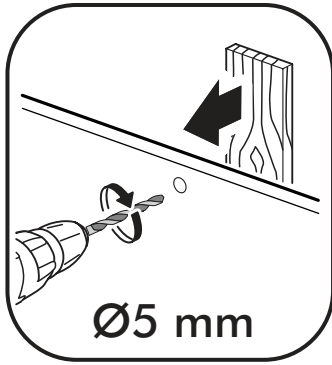

		6,3x50		3,5x16	6,3x13	1,6x25
						
16x		34x	1x	59x	34x	130x
						
34x	26x	2x	8x	26x	4x	
						
16x	1x	2x				

 1 2 3	AI		 L=mm		
1	Бок левый / Left side	1	2180	500	1/5
2	Бок правый / Right side	1	2180	500	1/5
3	Перегородка левая / Left partition	1	2084	500	1/5
4	Перегородка правая / Right partition	1	2084	500	1/5
5	Фасад / Front	4	2112	396	4/5
6	Крышка / Cap	1	1600	500	2/5
7	Вязка / Knitting	1	1568	500	2/5
8	Вязка / Knitting	1	768	500	3/5
9	Вязка / Knitting	2	384	500	3/5
10	Полка / Shelf	6	384	500	3/5
11	Цоколь / The base	2	1568	80	2/5
12	Задняя стенка / Back wall	5	1596	421	2/5
13	Штанга / Barbell	1	764		2/5
14	Соединитель ДВП / Connector	4	1566		2/5

1.

2.

4.

x2

5

x16

Ø5 mm

x16

5

x2

5.1

1 2 3	AI			
1*	Зеркало / Mirror	1	1900	300
				1/1

Внимание! Монтаж зеркал/стекел к фасадам производится самостоятельно на двусторонний скотч и/или кляймеры (входит в комплект).
ОБЯЗАТЕЛЬНО для крепления необходимо использовать монтажный клей «жидкие гвозди» (приобретается отдельно).