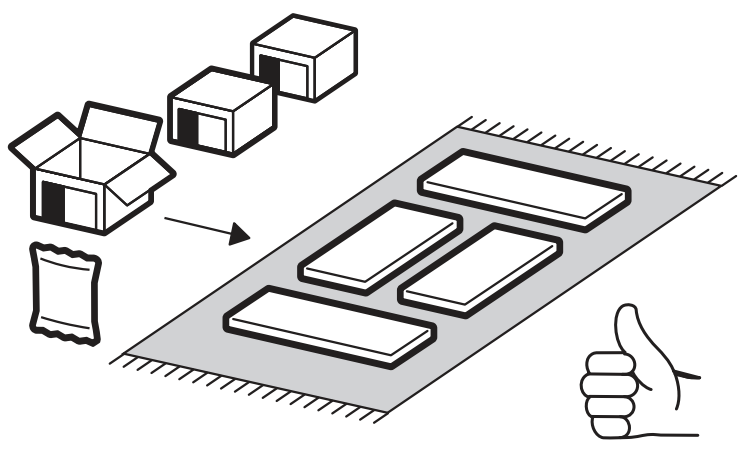

<https://interior-center.ru/>

БЕРГЕН ШК-1600
BERGEN SHK-1600

1600	2200	520

RU Внимание! Чтобы избежать неприятных последствий, воспользуйтесь услугами профессиональных сборщиков мебели. Производитель оставляет за собой право вносить изменения в конструкцию изделий, не влияющие на функциональность и дизайн.

		6,3x50		3,5x16	6,3x13	1,6x25
						
16x		34x	1x	59x	34x	130x
						
34x	26x	2x	8x	26x	4x	
						
16x	1x	2x				

 1 2 3	AI		 L=mm		
1	Бок левый / Left side	1	2180	500	1/5
2	Бок правый / Right side	1	2180	500	1/5
3	Перегородка левая / Left partition	1	2084	500	1/5
4	Перегородка правая / Right partition	1	2084	500	1/5
5	Фасад / Front	4	2112	396	4/5
6	Крышка / Cap	1	1600	500	2/5
7	Вязка / Knitting	1	1568	500	2/5
8	Вязка / Knitting	1	768	500	3/5
9	Вязка / Knitting	2	384	500	3/5
10	Полка / Shelf	6	384	500	3/5
11	Цоколь / The base	2	1568	80	2/5
12	Задняя стенка / Back wall	5	1596	421	2/5
13	Штанга / Barbell	1	764		2/5
14	Соединитель ДВП / Connector	4	1566		2/5

1.

2.

4.

x2

5

x16

Ø5 mm

x16