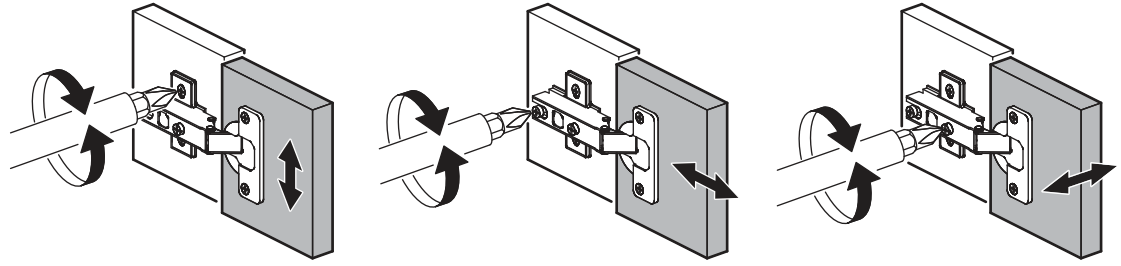

1.

2.

4.

x2

5

x16

Ø5 mm

x16

5

x2

5.1

1 2 3	AI			
1*	Зеркало / Mirror	1	1900	300
				1/1

Внимание! Монтаж зеркал/стекел к фасадам производится самостоятельно на двусторонний скотч и/или кляймеры (входит в комплект).
ОБЯЗАТЕЛЬНО для крепления необходимо использовать монтажный клей «жидкие гвозди» (приобретается отдельно).