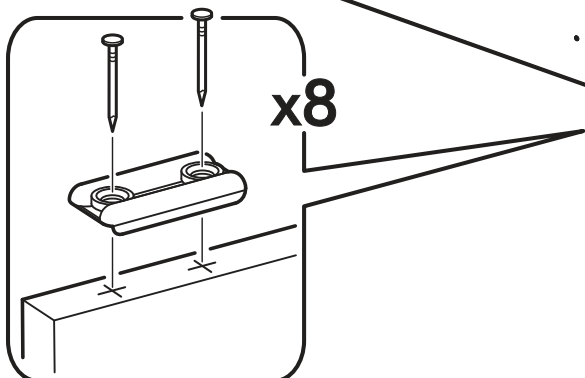

		6,3x50		3,5x16	6,3x13	1,6x25
						
16x		34x	1x	59x	34x	130x
						
34x	26x	2x	8x	26x	4x	
						
16x	1x	2x				

 1 2 3	AI		 L=mm		
1	Бок левый / Left side	1	2180	500	1/5
2	Бок правый / Right side	1	2180	500	1/5
3	Перегородка левая / Left partition	1	2084	500	1/5
4	Перегородка правая / Right partition	1	2084	500	1/5
5	Фасад / Front	4	2112	396	4/5
6	Крышка / Cap	1	1600	500	2/5
7	Вязка / Knitting	1	1568	500	2/5
8	Вязка / Knitting	1	768	500	3/5
9	Вязка / Knitting	2	384	500	3/5
10	Полка / Shelf	6	384	500	3/5
11	Цоколь / The base	2	1568	80	2/5
12	Задняя стенка / Back wall	5	1596	421	2/5
13	Штанга / Barbell	1	764		2/5
14	Соединитель ДВП / Connector	4	1566		2/5

1.

2.

4.

x2

5

x16

Ø5 mm

x16