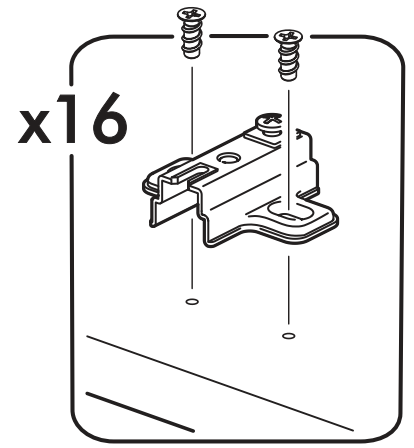

		6,3x50		3,5x16	6,3x13	1,6x25
						
16x		34x	1x	59x	34x	130x
						
34x	26x	2x	8x	26x	4x	
						
16x	1x	2x				

 1 2 3	AI		 L=mm		
1	Бок левый / Left side	1	2180	500	1/5
2	Бок правый / Right side	1	2180	500	1/5
3	Перегородка левая / Left partition	1	2084	500	1/5
4	Перегородка правая / Right partition	1	2084	500	1/5
5	Фасад / Front	4	2112	396	4/5
6	Крышка / Cap	1	1600	500	2/5
7	Вязка / Knitting	1	1568	500	2/5
8	Вязка / Knitting	1	768	500	3/5
9	Вязка / Knitting	2	384	500	3/5
10	Полка / Shelf	6	384	500	3/5
11	Цоколь / The base	2	1568	80	2/5
12	Задняя стенка / Back wall	5	1596	421	2/5
13	Штанга / Barbell	1	764		2/5
14	Соединитель ДВП / Connector	4	1566		2/5

1.

2.

4.

x2

5

x16

Ø5 mm

x16